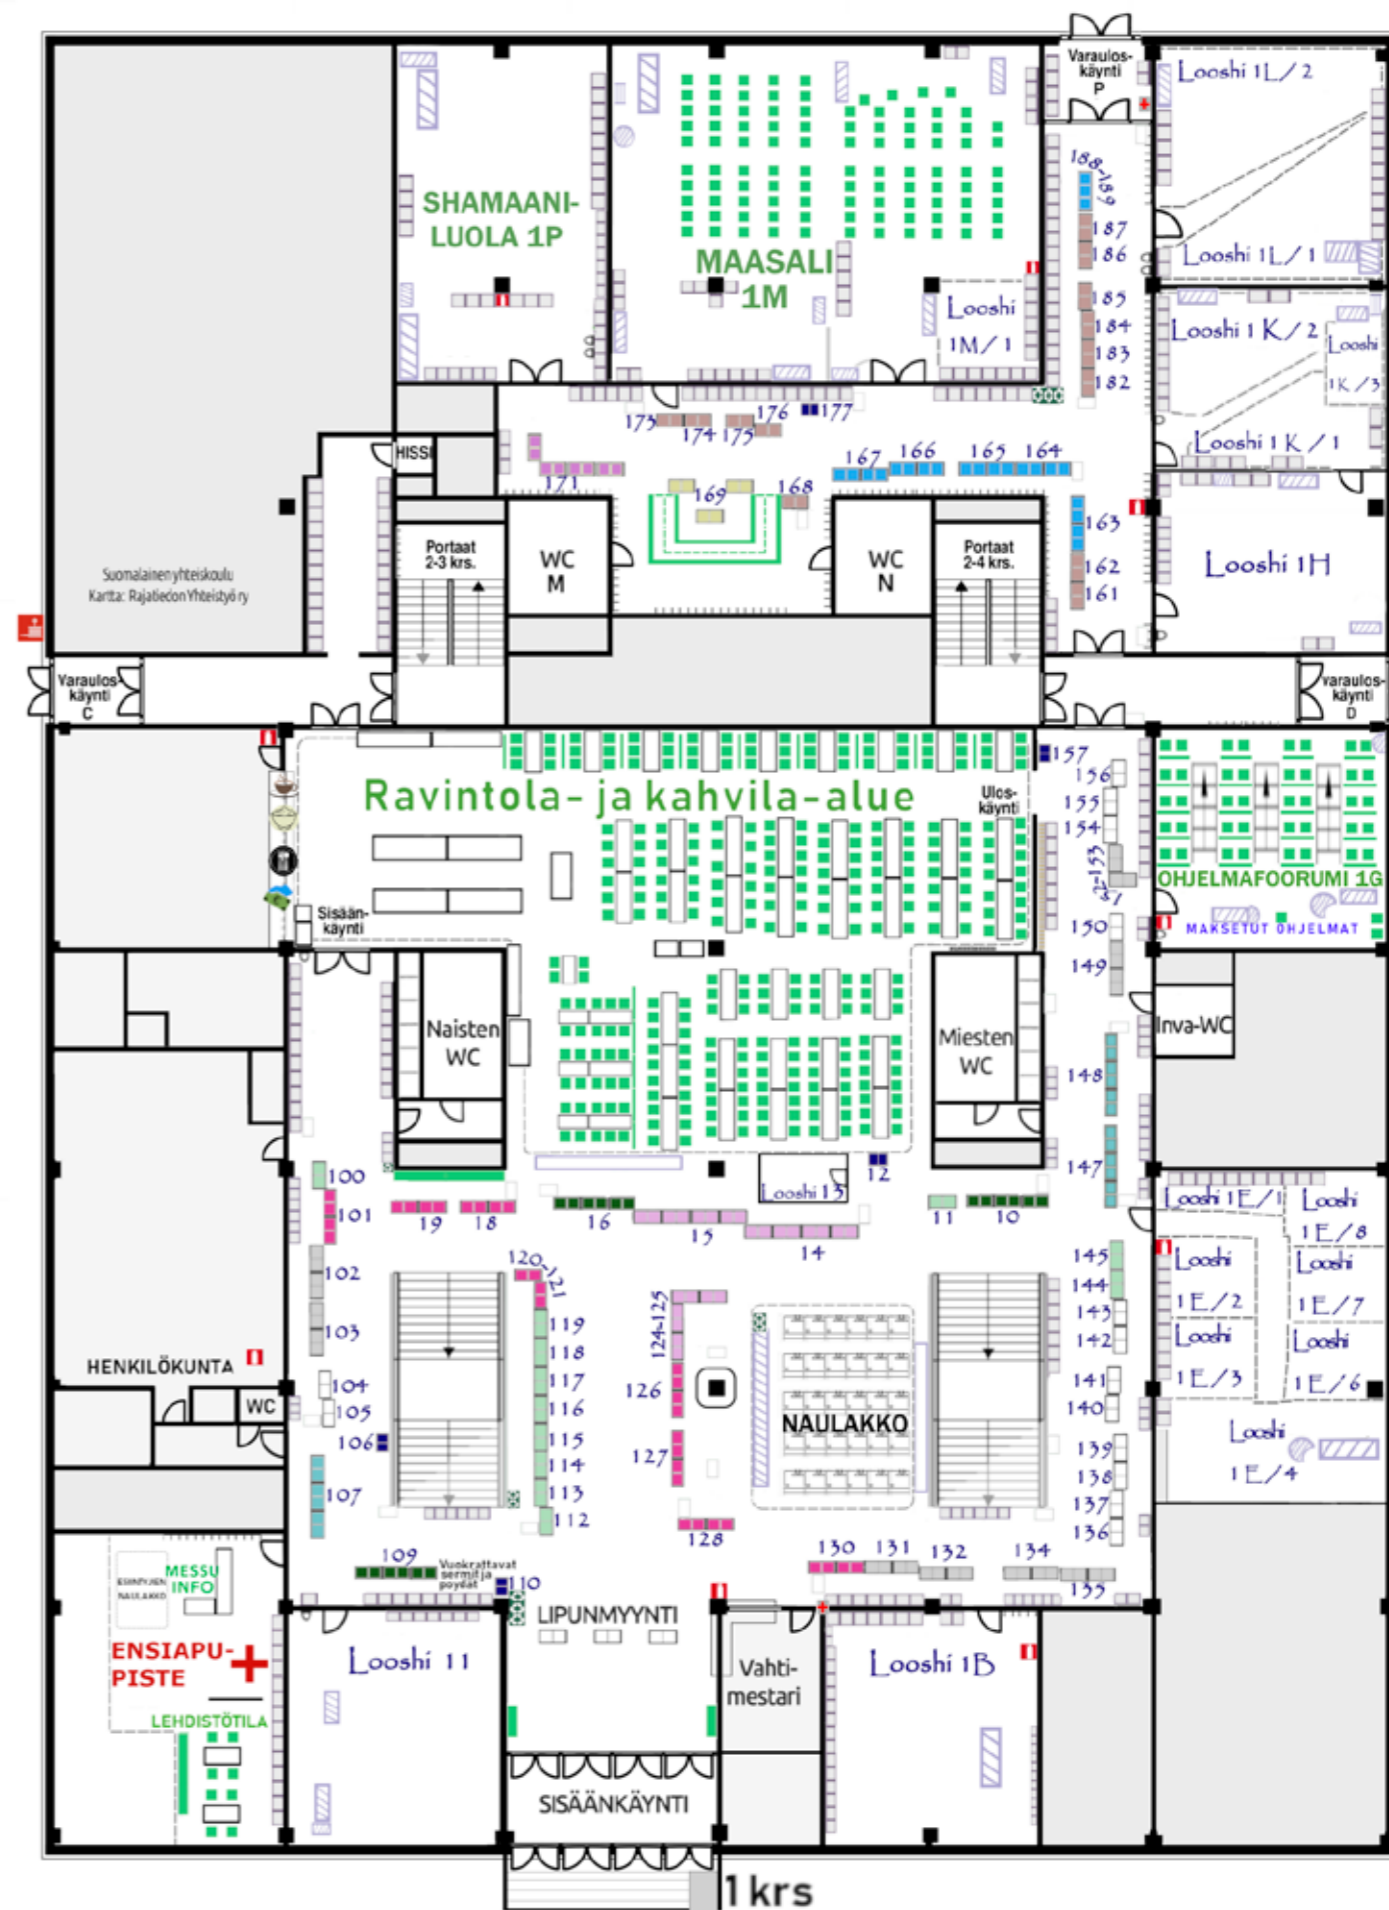

Näytteilleasettajat | 1. kerros

Allan Hjulfors	124-125	Marika Bergvik, Shamansk Healer & Guide	10
Careliahelmi Tmi	Looshi 1H	Metsä Kolo - Lapin Metsäläinen	167
e-Coach Marko Vapa	154-156	Mia Joukokari - Minihelsinki	135
Edith Olivia	173	Nordic Qantum Energy, Biophilia hoidot	169
Elämänpuu Design	112-113	Odo	140
Enkelituuli Second Hand	104-105	Panthera Oy Tampere	Looshi 1K/2
Esoteeriset jalokivet - Esoteeriset alkemistit ry	100-103	Quantum-Touch® hoitajat ja kouluttajat	Looshi 1L/1A
Finnkibu	147	Saanalo Healing Hands Energiahoito	171
HealthyLife.fi	152-153	Sahlberg Minna - Hoituhuone Aurinkoaamu	Looshi 1L/1B
Heidimaria	188-189	SDG*tunnekartta	137
Henkinen ohjaaja Juha Korhonen	Looshi 1B	Spectro Stone	Looshi 1E
Henrik Tapala Suoheimo, meedio - selvännäkijä	141	Suola & Lempeys - Merle Maaginen Luovuus & Pikku Pioni	134
Human Design Finland	161	Suomen Henkiopin Liitto	128
Inkuto Organics	144-145	Suomen Kansanparantajaseura ry	Looshi 11
Investoi Itseesi Oy - LCAF Certified Coach®	175	Suomen Spiritualistinen Seura ry	Looshi 1K/1
Jukka Juntunen - Orgonisaatio.fi	114-117	Tarja Senne - meedio	139
Kaarnavalkea	132	Ultra-lehti	14-16
Kauneusshop	118-119	Valon huoneet	11
Mai Niemi - Finnish Fairytale	Looshi 1L/2	Ville Juurikkala - Dream Ark	162
Mairen Putiikki	130		

ANNA GREUS