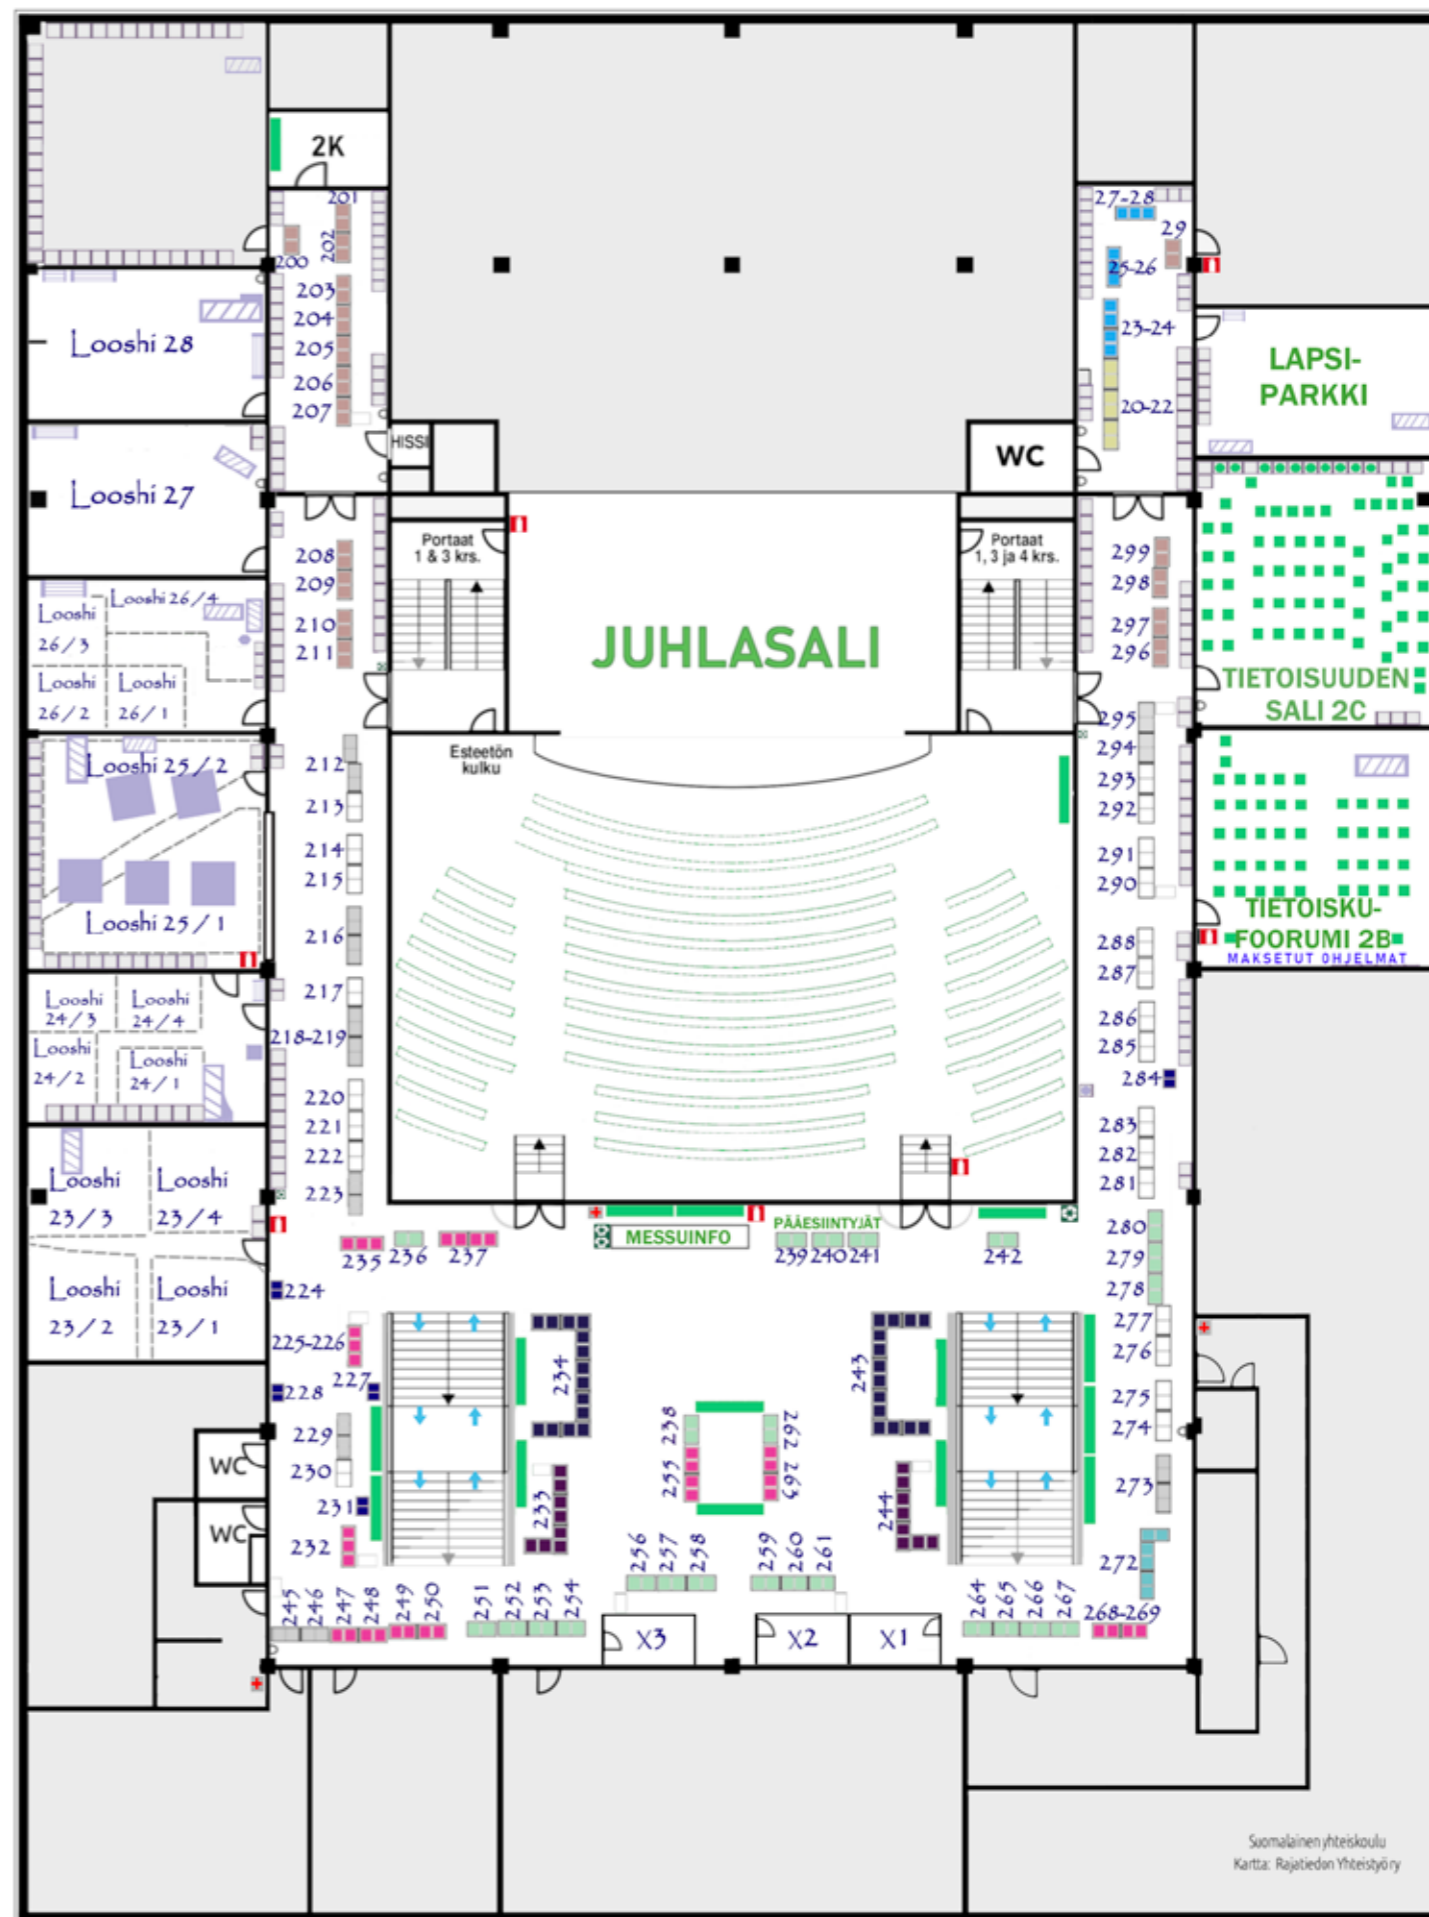

Anna Savinainen - Bohoanna	296	MIAM LIVING	249-250
Anu Heikkinen - Anuna	255	Neitoperho	217
● Arto Montonen - Quantum Herbs	236	Nora Fleming - Nirmala Ishaya	273
AstroSeppo Oy	240	Open Light	254
Eckankar - Henkisen vapauden polku	233	Optikon ja Suutarin Oma - Kirkkaasti parempi!	251
Elppi Oy - Anne Puolitaival	276-277	Parkentur - Kati Gammals	210-211
Erika Dahl - Kumuru Healing	Looshi 27 / 1	Pine Power - Luonnon vihreää rakkautta	293
Esko Jalkanen - Luonnonvoimat Yhdistys ry	203-207	Päivi Alanen - selvänäkijä-meedio-parantaja	229
Esko Jalkanen - Luonnonvoimat Yhdistys ry	Looshi 28	● Päivi Kaskimäki - Oma Maya	239
Haltijatonttu	213-215	Radharani Yoga	297
Hanna Ojanen - Luova Polku	222	Ramama Nuad Thai Wellness	Looshi 24 / 1
Hoitola Tuula Bech	252-253	Riina Alén - selvänäkijä, parantaja, meedio ja enkelitulkitsija	223
Hoitola Unelmakulma	Looshi 27 / 2	Rootsu	20-22
Ihmiskunnan Liittolaiset	266	Ruchida Yodking	Looshi 26 / 2
Infinita	262-263	Sacred Circles, Petra Blomqvist	Looshi 25 / 1
Intuitiiviset Tulkinnat - Eeva Merger	232	Sadunhehku	238
Isla Helin Art ja Hierontaterapia Meri	218-219	Salaisuuksien Väki	212
Janne Laakso - Tietoisuus ry	242	Sanomakirjat ry	278
Kaisla-Ilona Rantala - ElämänPisarat Tmi	291	Sateen Sali - Kuparikettu - Maagiset Messut	234
Karma Bhutia - Amritam	280	Self-Realization Fellowship	256-257
Kati Hoffström - Projekti Planeetta Maa	241	Semiphoras Oy	268-269
Kehoterapiaa Rosen Method	247-248	Shamaanikonstellaatiot ja energiakirurgia	235
Kiinalainen hoito - Yulan Niu	Looshi 25 / 2	Sini Sieppi	202
Kimmo Nurminen Siddha Kundalini	Looshi 24 / 4	Somavedic - Elämäntasapaino - Bioresonanssi	237
Krishna-liike ISKCON Suomessa	285-286	Suomen Amma-keskus ry	225-226
Kristallisydän_Anni	298	Suomen Enneagrammi ry	288
Kristina Sonck - Usvalyhty	275	Takoja-lehti	265
Krusiduller Oy	279	Tarotpuoti	243
Lumikorppi	281	Teija Purmola Tmi - meedio ja selvänäkijä	220-221
Lunalha	216	Terhi Jansson	287
Meri Kullamäki ja Korallitaivas	282	Tähtitieto	245-246
Metsaserva Mesi - Metsaserva Hunaja Estonia	272	Universumin Voima - Luna Vedenpää	230
		Valon museo	29
		Valonkieli - Ulla Kokkonen	290
		Vapaudu elämään - QHHT® kvanttihypnoosit	292
		Via-Akatemia - Kirjeopisto Via	259-261
		Viisas Elämä Oy	244

2 krs