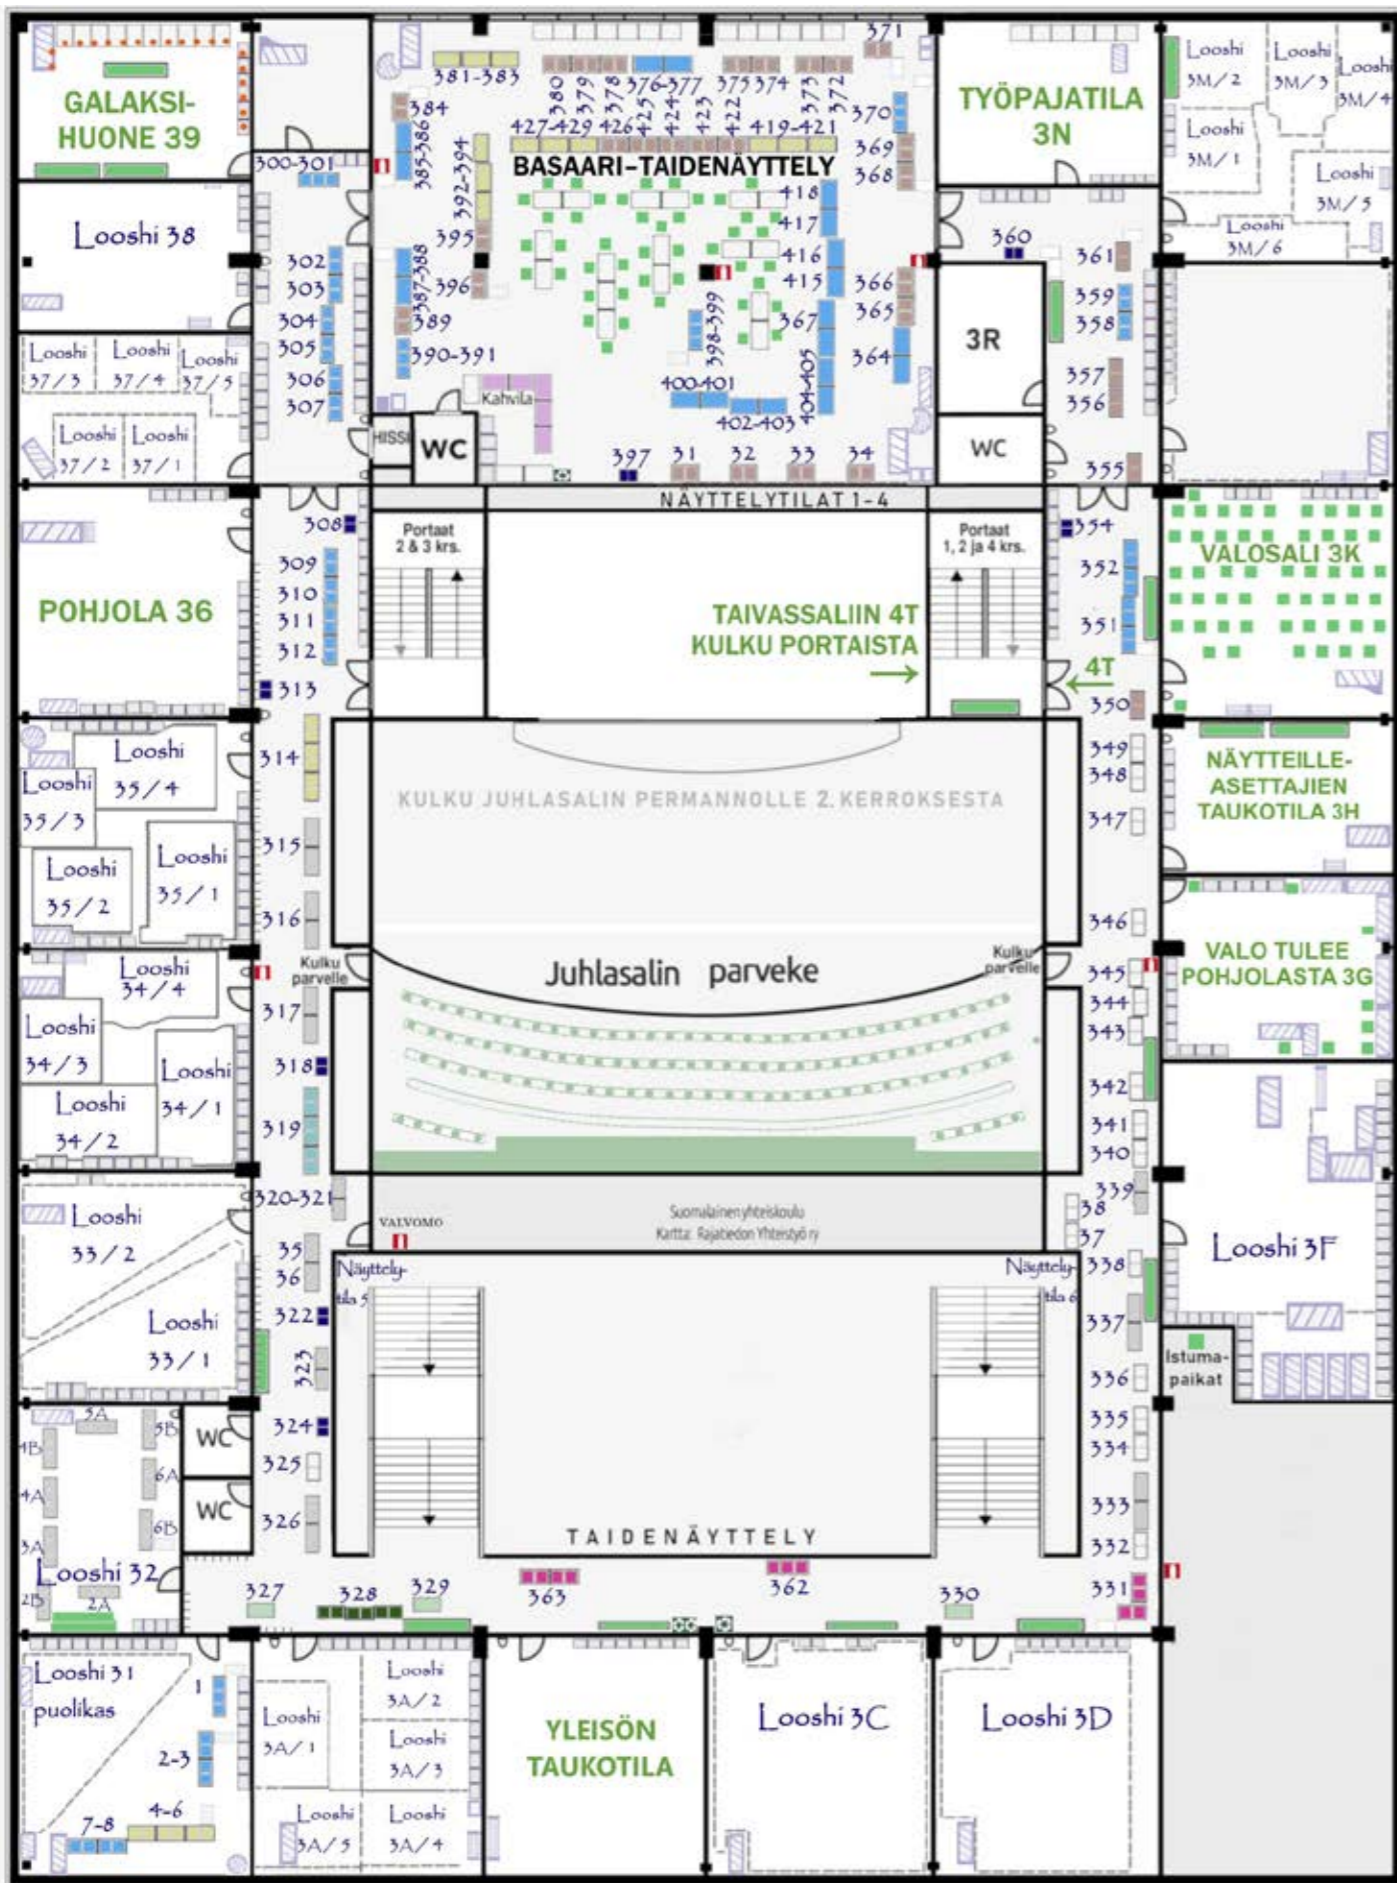

Näytteilleasettajat | 3. kerros

3 krs

2nd chance - laadukkaat kierrätysvaatteet ja asusteet	381-383
Ailan ja Piian hoito- ja tulkintanurkkaus	Looshi 37/4
Airi Fagerman	Taidenäyttelypaikka 4
Aito Käsityö - Janina Hurkala Tmi	385-386
Aki ja Marko - Kansanparannusta ja intuitiivista hierontaa	Looshi 37/3
Amma Ventelä	Looshi 31/1
Arja Kosonen - Valkoinen Hevonen	Looshi 32/3A
Armonkirjat	356
Astroliekki - Astrologi Iida Jokinen	328
Avartuva Ihmiskuva ry	428
Bemer Hoidot	Looshi 3M/1
Bhakti Marga	392-395
Calm Creates & Mesimarja Art	364
Camilla Holmström	417-418
Celestial Healing	Looshi 3D
Digi Darling - Anu Elovaara	302-303
Elisa Marita Solla	347
Elämän kädet-ryhmä	Looshi 3M/2
Erkki Lehtiranta - Smiling Stars	Looshi 38
Hanne Bird	Taidenäyttelypaikka 1
Hannu Hyttinen Healing	Looshi 34/4
Healing Rooms Finland	Looshi 33/1
Healthangel - Marja-Leena Fagerström	368
Helsingin Summit Lighthouse ry	Looshi 3F
Henkinen Akatemia	330
Henry T. Laurency kirjamyynänti	338
Hoitopalvelu Pirkko Suomela Oy	Looshi 32/5A
Howlin Owl Creations	306-307
IamBooks - Klaus Rahikainen ja Saana Martinova	425
Inarin Hopea	334
Jannah Nijmolen	372
KI Coaching	365
Kirsi Gren - Aurinkohoitola	329
Kosminen Puu	378